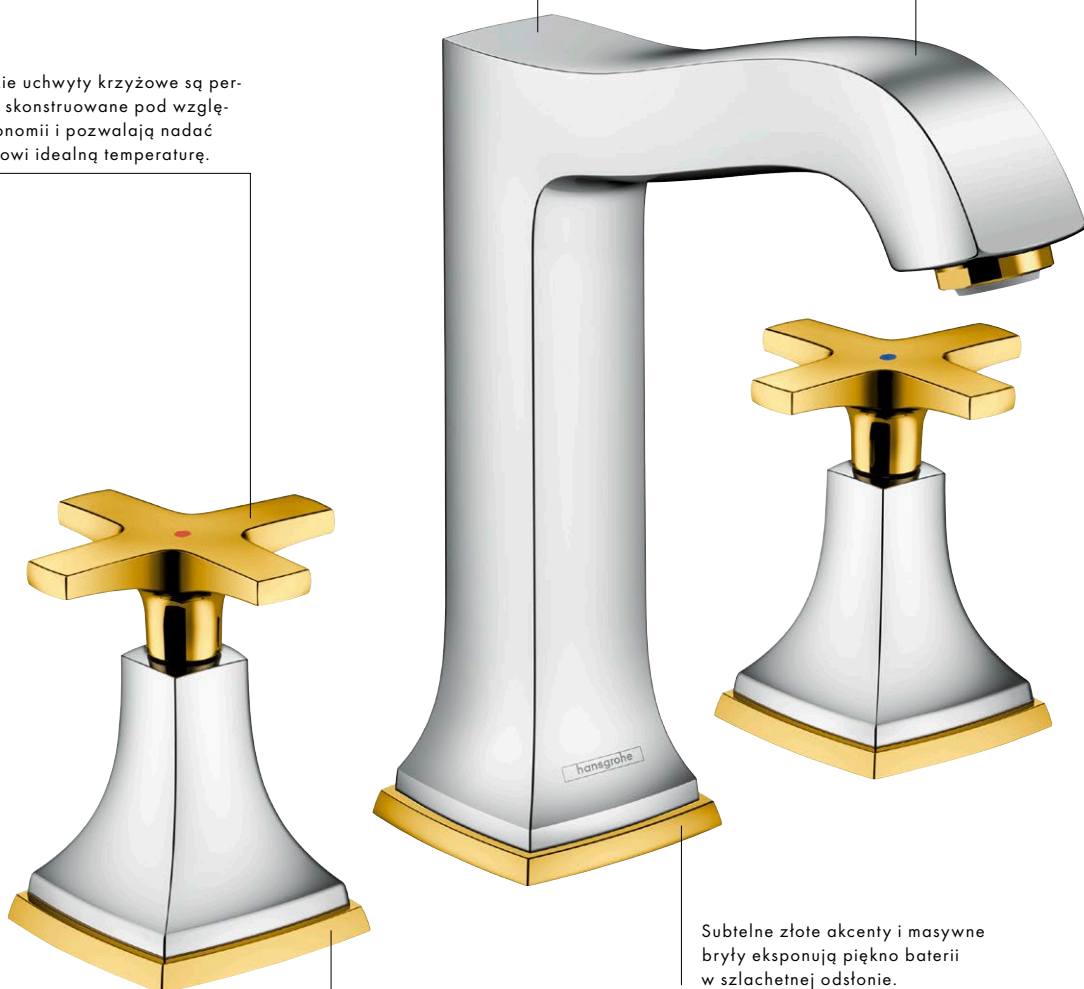

Metropol Classic łączy w sobie błyszczące chromowane powierzchnie i subtelne detale w kolorze złotym, które nadają tej linii fascynującą aurę. Za

sprawą swojego, klasycznego wzornictwa i pełnych charakteru, dynamicznych linii, Metropol Classic to manifest stylu w eleganckich łazienkach. Tak jak

wyszukana biżuteria, Metropol Classic nadaje szlachetność strefie umywalki, prysznicza i wanny, pozostając przy tym na drugim planie.

Harmonijnie ukształtowane powierzchnie i precyzyjne kontury tworzą elegancki korpus.

Masywny postument eksponuje wylewki oraz uchwyty w wariantach jednoramiennym, zero i krzyżowym linii Metropol Classic.

Precyzyjne kontury i nowoczesna bryła o dużych powierzchniach charakteryzują tę linię baterii i podnoszą wartość każdej strefy umywalki.

Harmonijne formy i dynamiczna wylewka nadają baterii wyrazistości.

Eleganckie uchwyty krzyżowe są perfekcyjnie skonstruowane pod względem ergonomii i pozwalają nadać strumieniowi idealną temperaturę.

Subtelne złote akcenty i masywne bryły eksponują piękno baterii w szlachetnej odstonie.