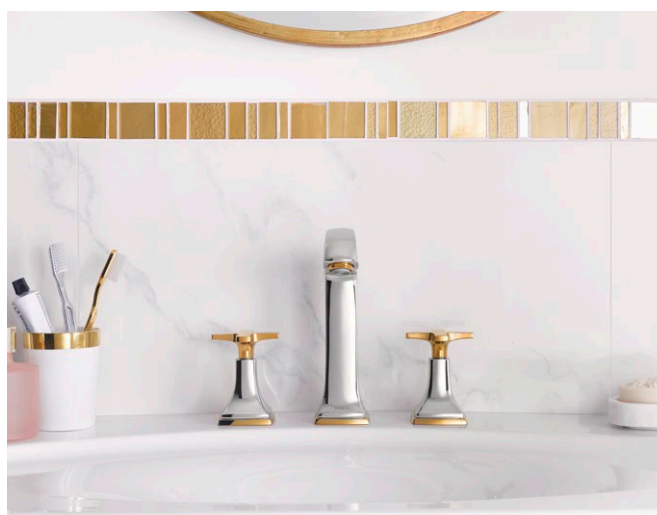

Metropol Classic łączy w sobie błyszczące chromowane powierzchnie i subtelne detale w kolorze złotym, które nadają tej linii fascynującą aurę. Za

sprawą swojego, klasycznego wzornictwa i pełnych charakteru, dynamicznych linii, Metropol Classic to manifest stylu w eleganckich łazienkach. Tak jak

wyszukana biżuteria, Metropol Classic nadaje szlachetność strefie umywalki, prysznicza i wanny, pozostając przy tym na drugim planie.

Harmonijnie ukształtowane powierzchnie i precyzyjne kontury tworzą elegancki korpus.

Kolor złoty nakładany jest w procesie PVD, dzięki czemu powierzchnia baterii jest wyjątkowo wytrzymała i odporna na zarysowania.

**Pełen stylu sposób
na dobre samopo-
czucie w łazience.**

Więcej estetyki dla Twojej strefy umywalki.

Nowe baterie Metropol® Classic.

Baterie umywalkowe Metropol Classic harmonijnie komponują się z Twoim wysmakowanym wnętrzem i stawiają w nim stylowy akcent. Harmonijne powierzchnie i dynamiczne linie kreują estetykę elegancji w łazience. Dla zapewnienia optymalnego komfortu obsługi do wyboru oferujemy rozmaite warianty uchwytów i wylewek. Ty decydujesz ile przestrzeni w strefie umywalki potrzebujesz na co dzień, aby czuć się komfortowo.