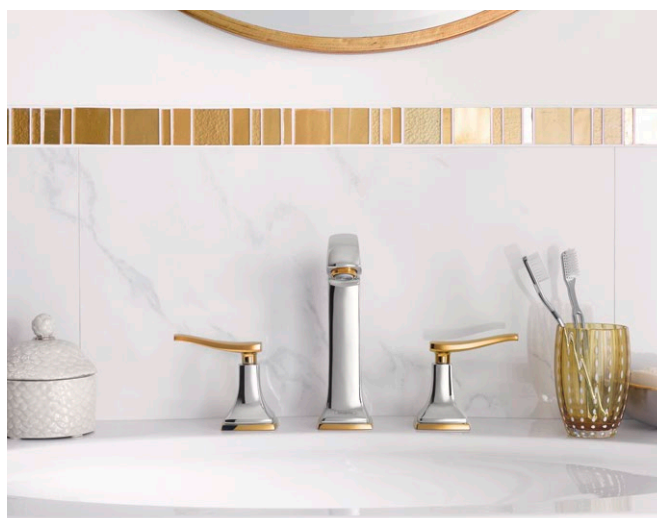

Więcej estetyki dla Twojej strefy umywalki.

Nowe baterie Metropol® Classic.

Baterie umywalkowe Metropol Classic harmonijnie komponują się z Twoim wysmakowanym wnętrzem i stawiają w nim stylowy akcent. Harmonijne powierzchnie i dynamiczne linie kreują estetykę elegancji w łazience. Dla zapewnienia optymalnego komfortu obsługi do wyboru oferujemy rozmaite warianty uchwytów i wylewek. Ty decydujesz ile przestrzeni w strefie umywalki potrzebujesz na co dzień, aby czuć się komfortowo.