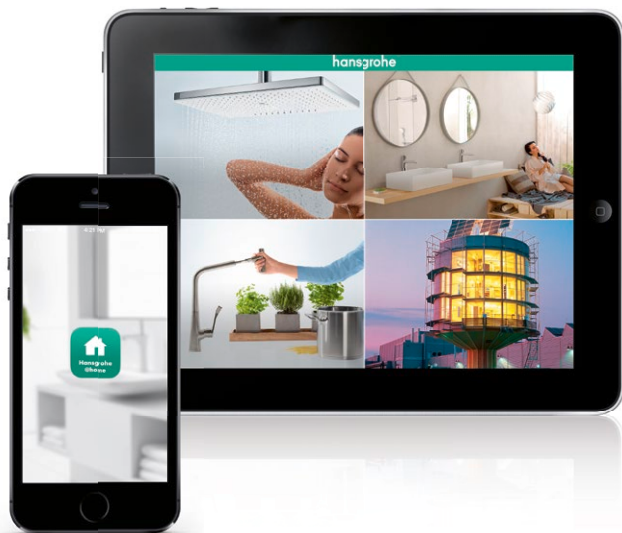

Rodzaje strumieni.

Łagodny deszcz prysznicowy o kropkach wzbogaconych powietrzem.

Miękki deszcz prysznicowy na całej szerokości.

Skoncentrowany, relaksujący strumień masujący.

Harmonijne połączenie łagodnego deszczu prysznicowego z dynamicznym strumieniem.

Aplikacja Hansgrohe Showroom

Z aplikacją Hansgrohe Showroom możesz odkrywać nasze prysznice i baterie oraz wiele innych produktów. Np. dzięki spektakularnej funkcji foto. W tym celu należy umieścić wybrany produkt centralnie w obrazie kamery podczas robienia zdjęcia - w ten sposób zostaje on umieszczony wirtualnie w Twoim domu.

Charakterystyka:

- Funkcja zdjęcia w celu wizualizacji produktu w Twojej łazience
- Filmy na temat technologii i rodzajów strumienia
- Lista faworytów dla Twoich ulubionych produktów Hansgrohe
- Wyszukiwarka punktów handlowych

Aplikacja Hansgrohe@home

Aplikacja Hansgrohe@home to inteligentne rozwiązanie dla wszystkich, którzy chcą przekonać się na własne oczy, jak armatura lub rozwiązanie prysznicowe będzie prezentować się w ich własnym domu. Wystarczy zrobić zdjęcie Twojej obecnej aranżacji łazienkowej, następnie zaznaczyć znajdującą się w niej armaturę lub prysznic i zastąpić wybranym produktem Hansgrohe. Zintegrowana wyszukiwarka specjalistycznych punktów handlowych wskaże Ci w razie potrzeby adres najbliższe Ciebie.