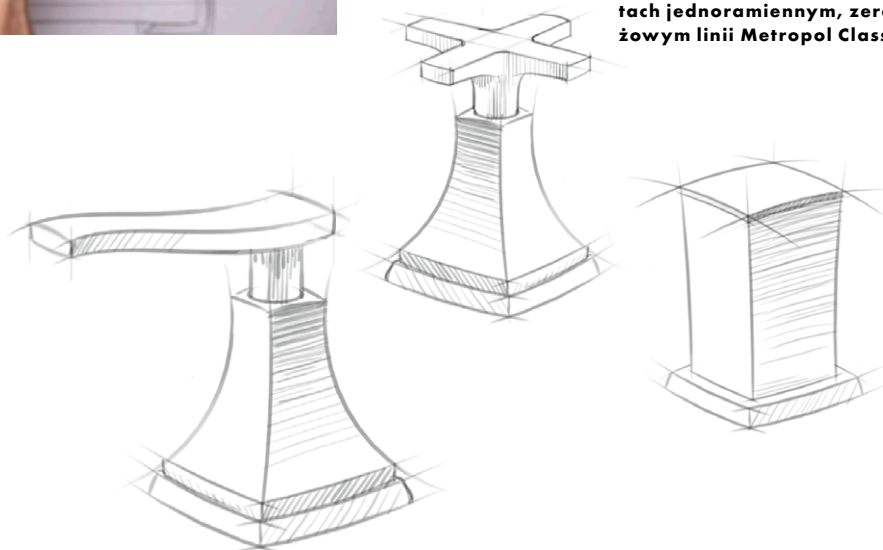

Masywny postument eksponuje wylewki oraz uchwyty w wariantach jednoramiennym, zero i krzyżowym linii Metropol Classic.

Precyzyjne kontury i nowoczesna bryła o dużych powierzchniach charakteryzują tę linię baterii i podnoszą wartość każdej strefy umywalki.