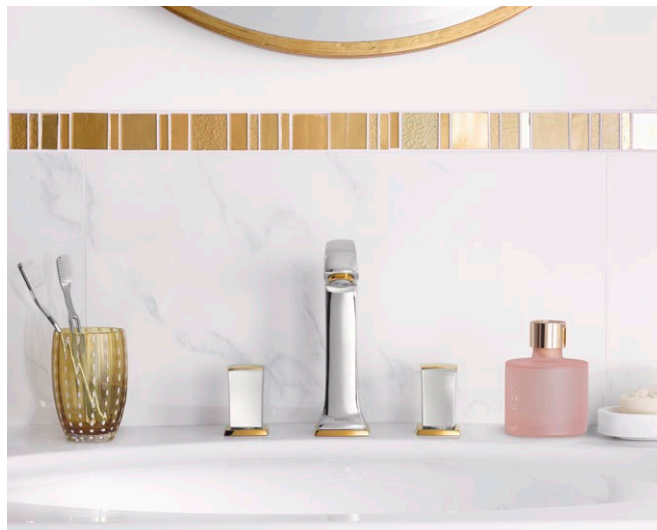

Więcej estetyki dla Twojej strefy umywalki.

Nowe baterie Metropol® Classic.

Baterie umywalkowe Metropol Classic harmonijnie komponują się z Twoim wysmakowanym wnętrzem i stawiają w nim stylowy akcent. Harmonijne powierzchnie i dynamiczne linie kreują estetykę elegancji w łazience. Dla zapewnienia optymalnego komfortu obsługi do wyboru oferujemy rozmaite warianty uchwytów i wylewek. Ty decydujesz ile przestrzeni w strefie umywalki potrzebujesz na co dzień, aby czuć się komfortowo.